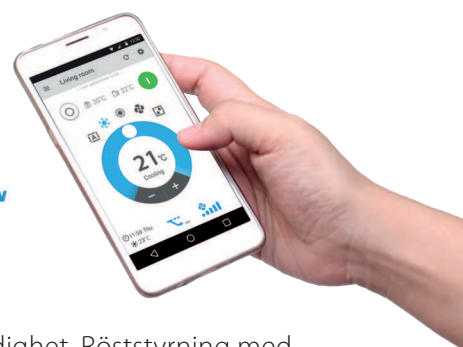

För en aktiv livsstil

ONECTA

Med ONECTA*2 kan du justera rumstemperatur, fläkthastighet och driftläge från din smartphone. Dessutom kan du få en grundlig översikt på hur systemet fungerar och hur mycket energi det förbrukar (gäller utvalda modeller). Anpassa systemet så att det passar din livsstil och komfortnivåer året runt. I appen ingår även röststyrning vilket erbjuder ännu mer enkelhet och smidighet. Röststyrning med flerspråksstöd ansluts enkelt till alla smarta enheter som Google Assistant och Amazon Alexa. Röststyrning på svenska kommer finnas tillgängligt via Google Assistant och Amazon Alexa när uppdateringen är genomförd.